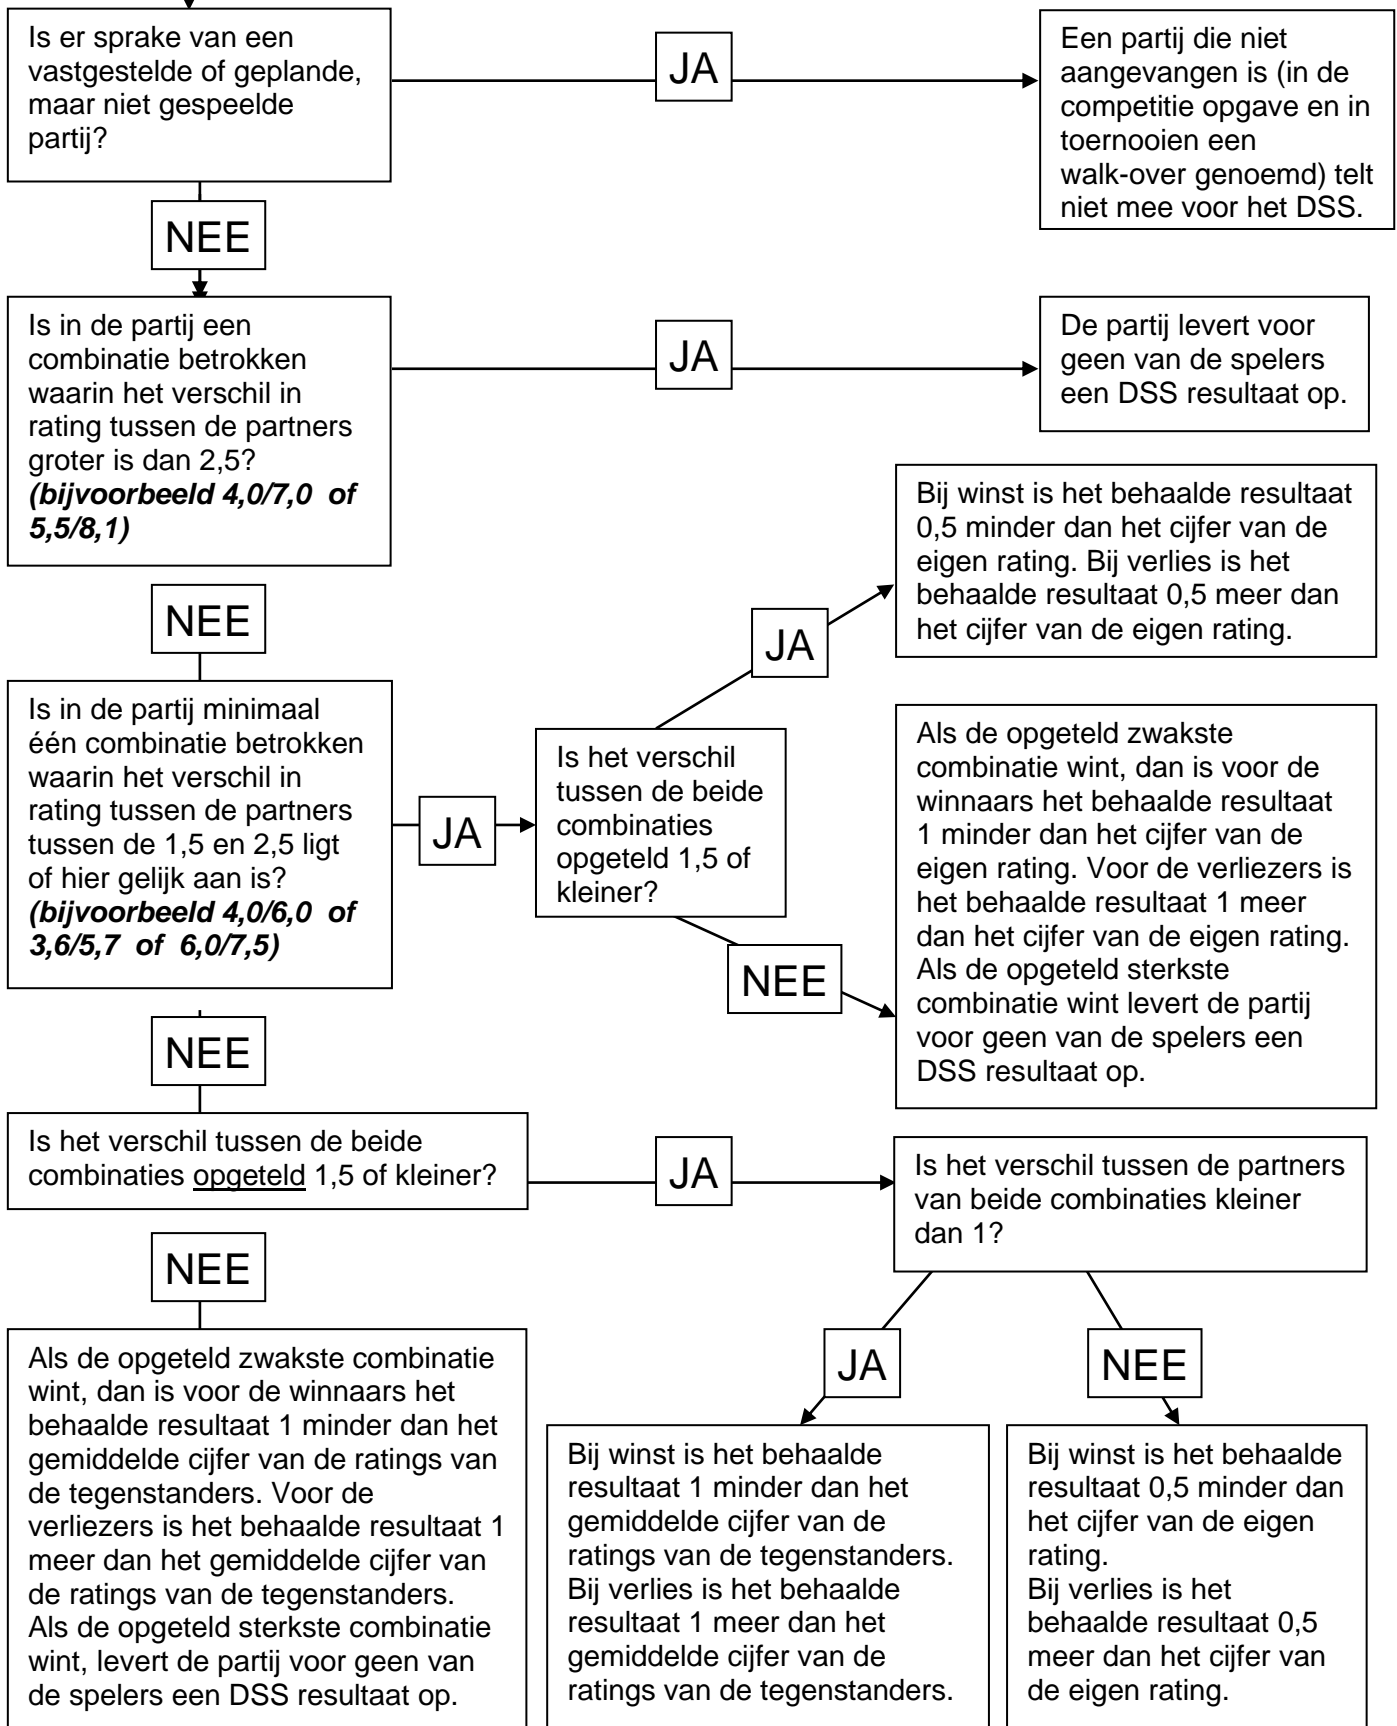

DSS resultaatbepaling dubbelspel

Er wordt geen partijresultaat toegekend bij een winstpartij als dit resultaat slechter is dan het basisresultaat dat vervangen wordt of bij een verliespartij als dit resultaat beter is dan het basisresultaat dat vervangen wordt.

Op deze manier wordt voorkomen dat de rating slechter wordt bij een winstpartij of beter bij een verliespartij.